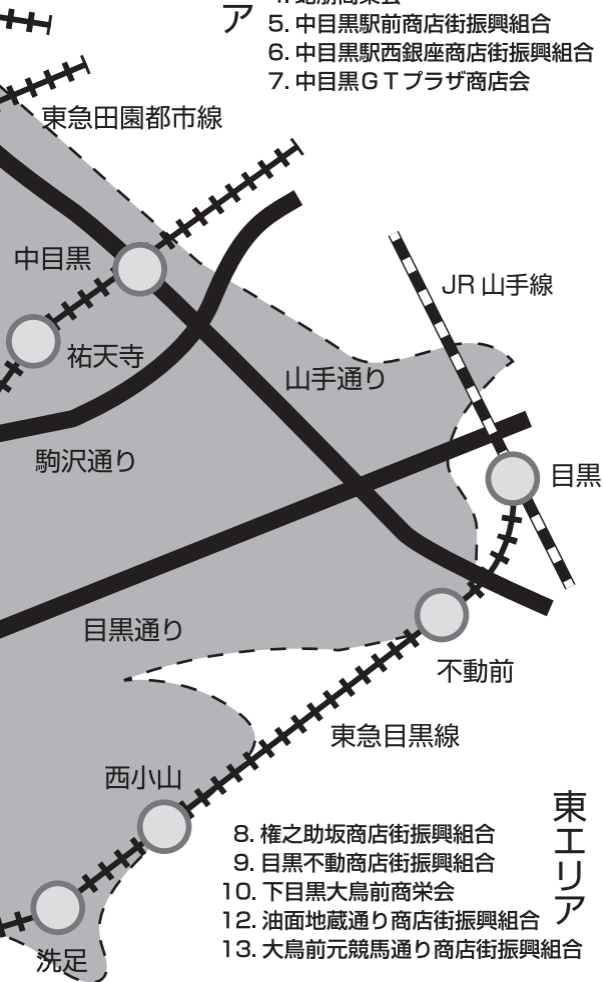

北エリア

1. 駒場東大前商店会
2. 池尻大橋駅前商店会
3. 六三商栄会
4. 蛇崩商栄会
5. 中目黒駅前商店街振興組合
6. 中目黒駅西銀座商店街振興組合
7. 中目黒GTプラザ商店会

東エリア

8. 権之助坂商店街振興組合
9. 目黒不動商店街振興組合
10. 下目黒大鳥前商栄会
12. 油面地藏通り商店街振興組合
13. 大鳥前元競馬通り商店街振興組合

南エリア

27. 清水稻荷通り共栄会
28. 目黒平和通り商店会
29. 武蔵小山西口商店街振興組合
30. 目黒本町五丁目栄通り商店会
31. 洗足商店街振興組合
32. 西小山商店街振興組合
33. 西小山ニコニコ通り商店会